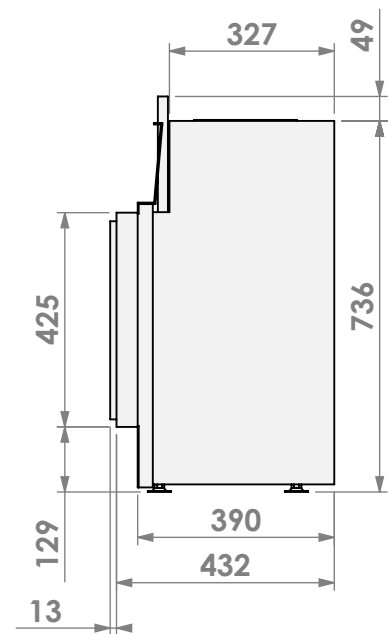

Cadre Fin
Rahmen Raffiniert

belfires

Barbas Bellfires B.V.
Hallenstraat 17
5531 AB Bladel
The Netherlands
www.barbasbellfires.com

Name: HBS-3 hidden door

Modifications reserved

Scale: 1:15
Unit: mm

Version: 0

belfires

Barbas Bellfires B.V.
Hallenstraat 17
5531 AB Bladel
The Netherlands
www.barbasbellfires.com

Name: **HBS-3 floating frame**

Modifications reserved

Scale: **1:15**
Unit: **mm**

Version: **0**

* = optional extended adjustable legs max. + 350 mm

Barbas Bellfires B.V.
Hallenstraat 17
5531 AB Bladel
The Netherlands
www.barbasbellfires.com

Name: HBS-3 hidden door+ 7cm

Modifications reserved

Scale: 1:15
Unit: mm

Version: 0

belfires

Barbas Bellfires B.V.
Hallenstraat 17
5531 AB Bladel
The Netherlands
www.barbasbellfires.com

Name: HBS-3 hidden door+ 10cm

Modifications reserved

Scale: 1:15
Unit: mm

Version: 0