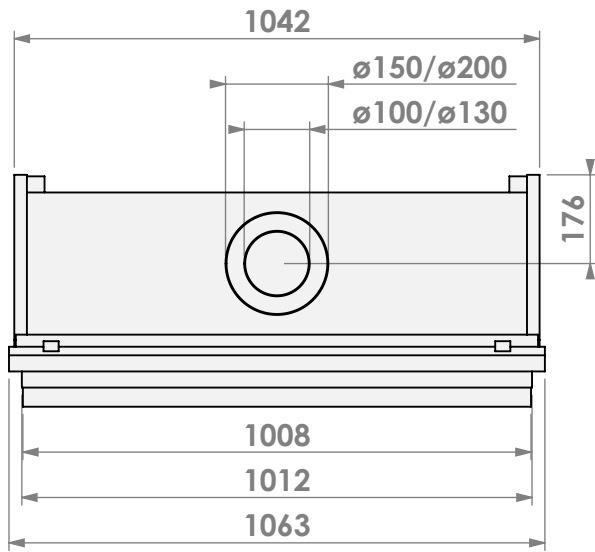

belfires

Barbas Bellfires B.V.
Hallenstraat 17
5531 AB Bladel
The Netherlands
www.barbasbellfires.com

Name: HBS-3 hidden door convection casing

Modifications reserved

Scale: 1:15
Unit: mm

Version: 0

belfires

Barbas Bellfires B.V.
Hallenstraat 17
5531 AB Bladel
The Netherlands
www.barbasbellfires.com

Name: HBS-3 hidden door+ 7cm

Modifications reserved

Scale: 1:15
Unit: mm

Version: 0

belfires

Barbas Bellfires B.V.
Hallenstraat 17
5531 AB Bladel
The Netherlands
www.barbasbellfires.com

Name: HBS-3 hidden door+ 10cm

Modifications reserved

Scale: 1:15
Unit: mm

Version: 0