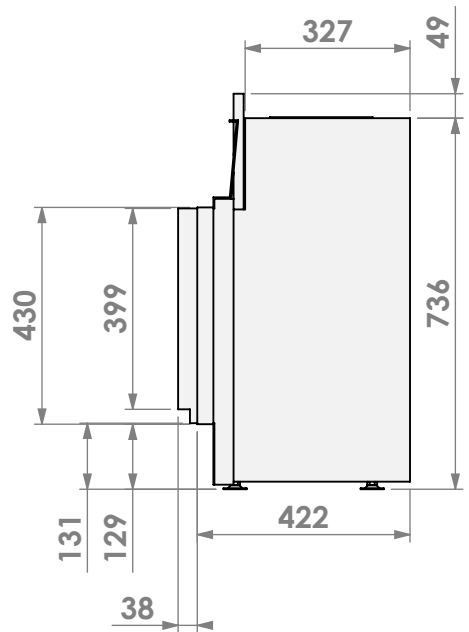

belfires

Barbas Bellfires B.V.
Hallenstraat 17
5531 AB Bladel
The Netherlands
www.barbasbellfires.com

Name: HBS-3 hidden door convection casing

Modifications reserved

Scale: 1:15
Unit: mm

Version: 0

belfires

Barbas Bellfires B.V.
Hallenstraat 17
5531 AB Bladel
The Netherlands
www.barbasbellfires.com

Name: HBS-3 hidden door+ 7cm

Modifications reserved

Scale: 1:15
Unit: mm

Version: 0

belfires

Barbas Bellfires B.V.
Hallenstraat 17
5531 AB Bladel
The Netherlands
www.barbasbellfires.com

Name: HBS-3 hidden door+ 10cm

Modifications reserved

Scale: 1:15
Unit: mm

Version: 0