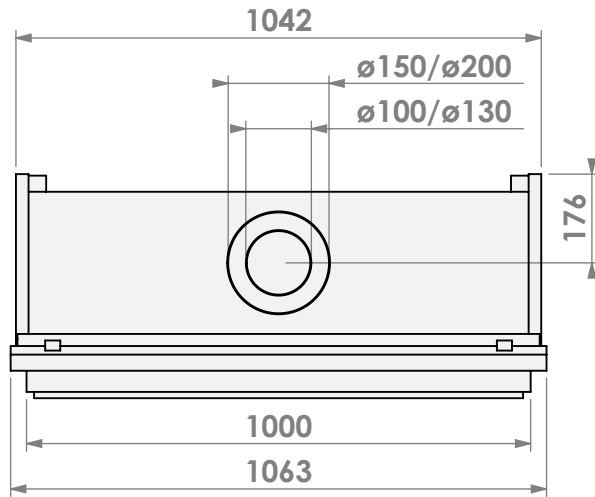

Cadre Fin
Rahmen Raffiniert

belfires

Barbas Bellfires B.V.
Hallenstraat 17
5531 AB Bladel
The Netherlands
www.barbasbellfires.com

Name: HBS-3 hidden door

Modifications reserved

Scale: 1:15
Unit: mm

Version: 0

belfires

Barbas Bellfires B.V.
Hallenstraat 17
5531 AB Bladel
The Netherlands
www.barbasbellfires.com

Name: **HBS-3 floating frame**

Modifications reserved

Scale: **1:15**
Unit: **mm**

Version: **0**

* = optional extended adjustable legs max. + 350 mm

Name: HBS-3 hidden door+ 10cm

Modifications reserved

Scale: 1:15
Unit: mm

Version: 0