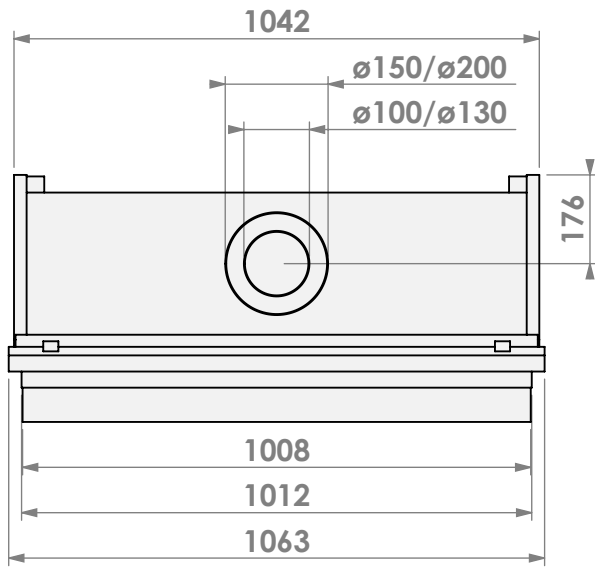

Barbas Bellfires B.V.
Hallenstraat 17
5531 AB Bladel
The Netherlands
www.barbasbellfires.com

Name: HBS-3 hidden door+ 7cm

Modifications reserved

Scale: 1:15
Unit: mm

Version: 0

belfires

Barbas Bellfires B.V.
Hallenstraat 17
5531 AB Bladel
The Netherlands
www.barbasbellfires.com

Name: HBS-3 hidden door+ 10cm

Modifications reserved

Scale: 1:15
Unit: mm

Version: 0